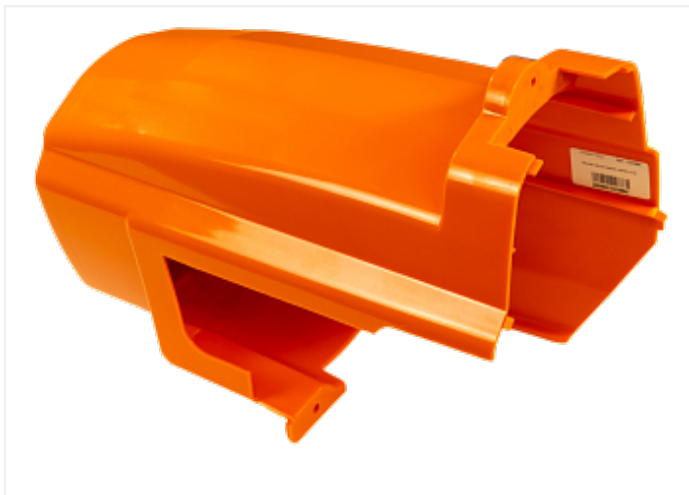

Коммерческое предложение от 10.05.24

**Крышка корпуса задняя
ASPRO-2100/2800 арт.102387**Цена 1 шт. **3 780**
С НДС(20%), руб.**Характеристики**Артикул 102387
Модель 102387**Комплектация****Описание**

Крышка корпуса задняя для окрасочного аппарата ASPRO-2100/2800