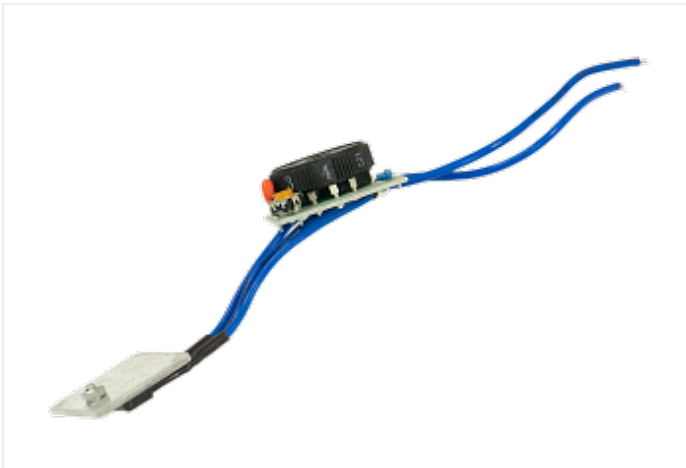

Коммерческое предложение от 12.05.24

**Кнопка включения ASPRO-C3/C6**Цена 1 шт. **0**
С НДС(20%), руб.**Характеристики****Комплектация****Описание****Доставка**

Обработка Вашего заказа начинается сразу же после его поступления. Доставка выполняется ежедневно в рабочие дни с 09:00 до 16:00 часов. Товары, заказанные Вами в субботу и воскресенье, доставляют в понедельник. Время осуществления доставки заказа зависит от времени размещения заказа и наличия товара на складе, и своевременной оплаты. Если заказ подтвержден менеджером Службы доставки до 15:00, товар может быть доставлен на следующий рабочий день. Если заказ подтвержден менеджером Службы доставки после 15:00, товар может быть доставлен через день после подтверждения. Вы также можете указать любое другое удобное время доставки, и покупка будет доставлена в удобное для Вас время. Иное время доставки, а также время доставки в населенные пункты области определяются по договоренности с клиентом.