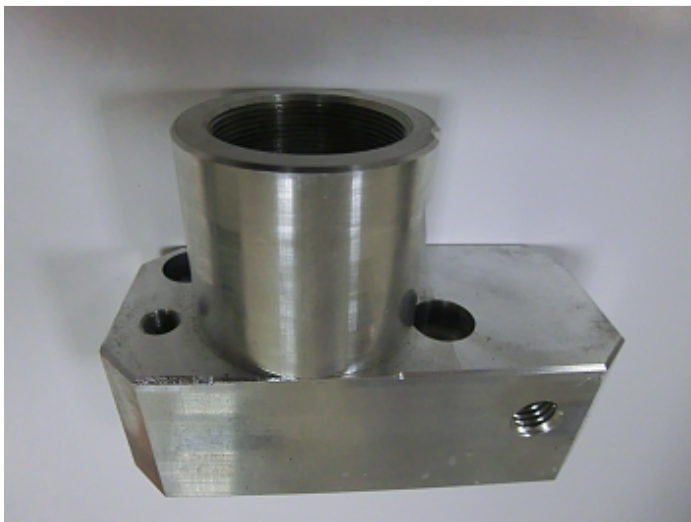

Коммерческое предложение от 07.05.24

**Блок насоса для окрасочного аппарата AS-2100 (Сб-210).**Цена 1 шт. **9 700**
С НДС(20%), руб.**Характеристики**

Артикул 000000

Комплектация

Запасная часть: блок насоса для окрасочного аппарата.

Описание**Блок насоса для окрасочного аппарата AS-2100 (Сб-210).**

Вся конструкция в сборе представляет блок с ассиметрично расположенными отверстиями с резьбой для крепления клапанов и шлангов.

Доставка